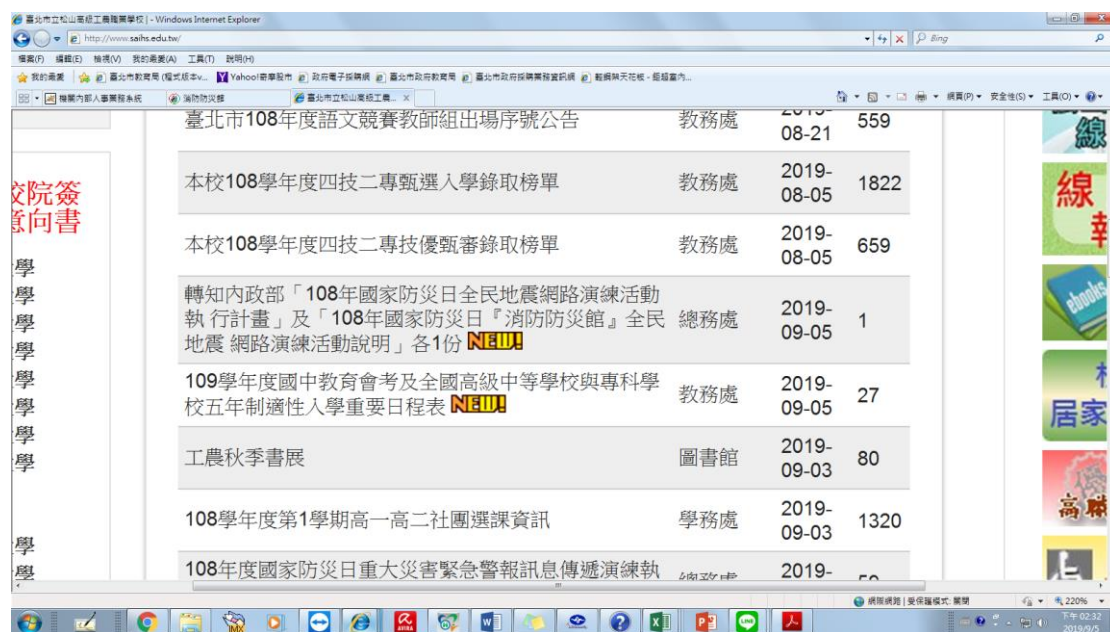

2.公告學校首頁(20190905)