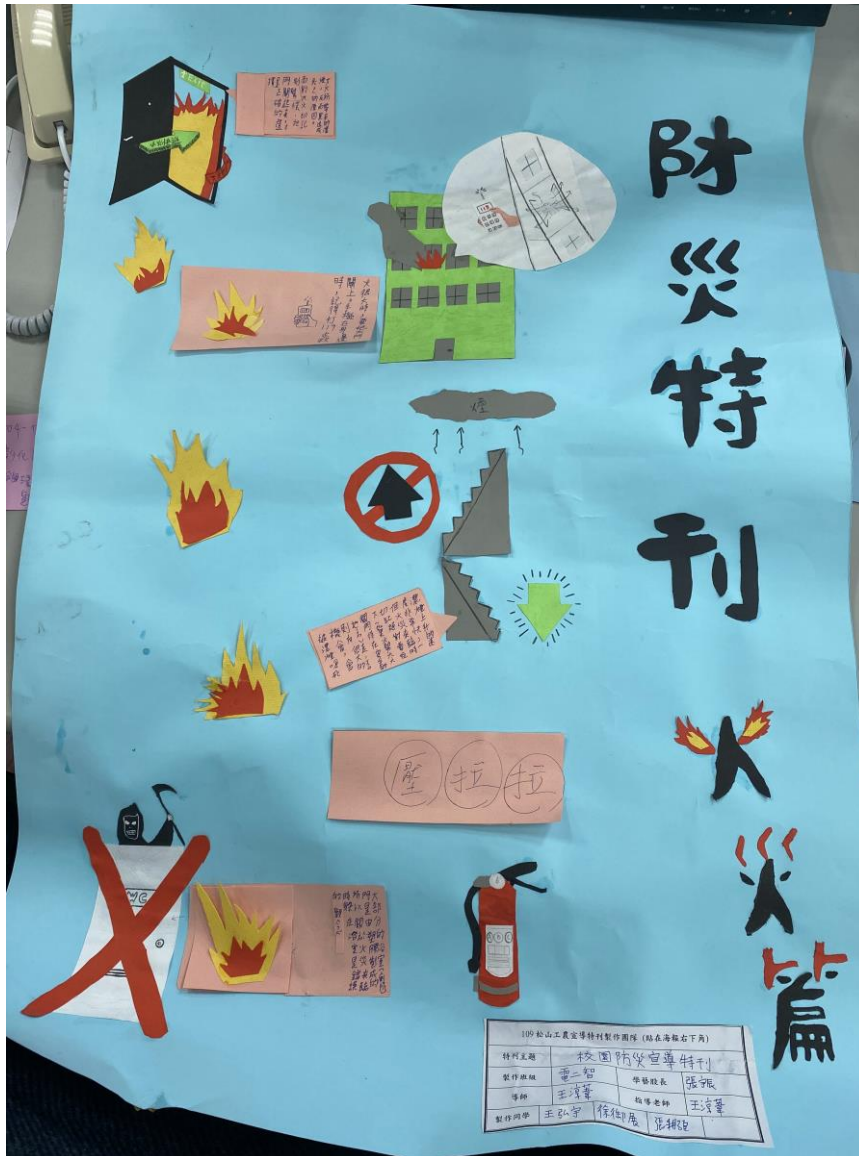

臺北市立松山高級工農職業學校

109-110 學年度防災教育主題宣導活動

辦理時間	110 學年度新生始業輔導
辦理地點	本校大同樓活動中心
	
	
	
	
文字說明	110 年度新生始業輔導熱舞社表演消防隊

辦理時間 110 學年度防災特刊

辦理地點 學務處

文字說明 110 年度防災海報-火災篇