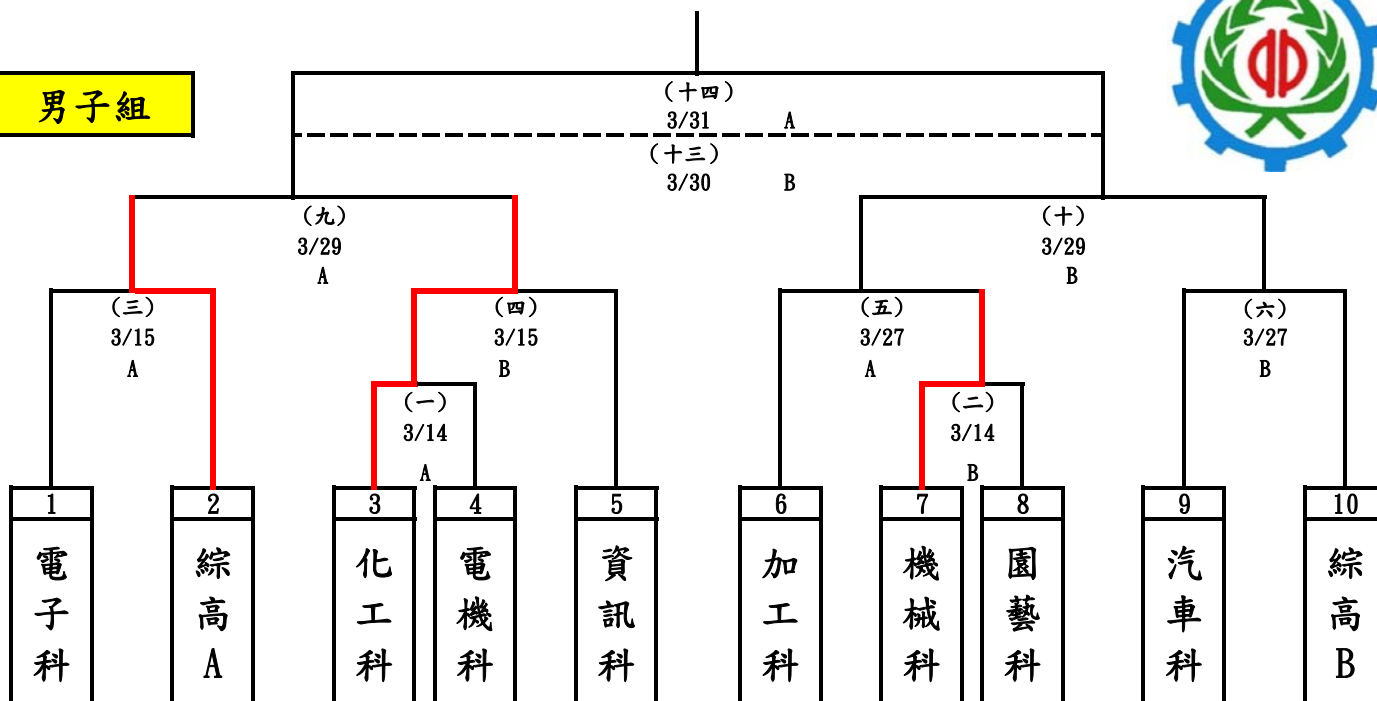

# 臺北市立松山工農105學年度高二科際盃籃球賽賽程表

## 男子組

## 女子組