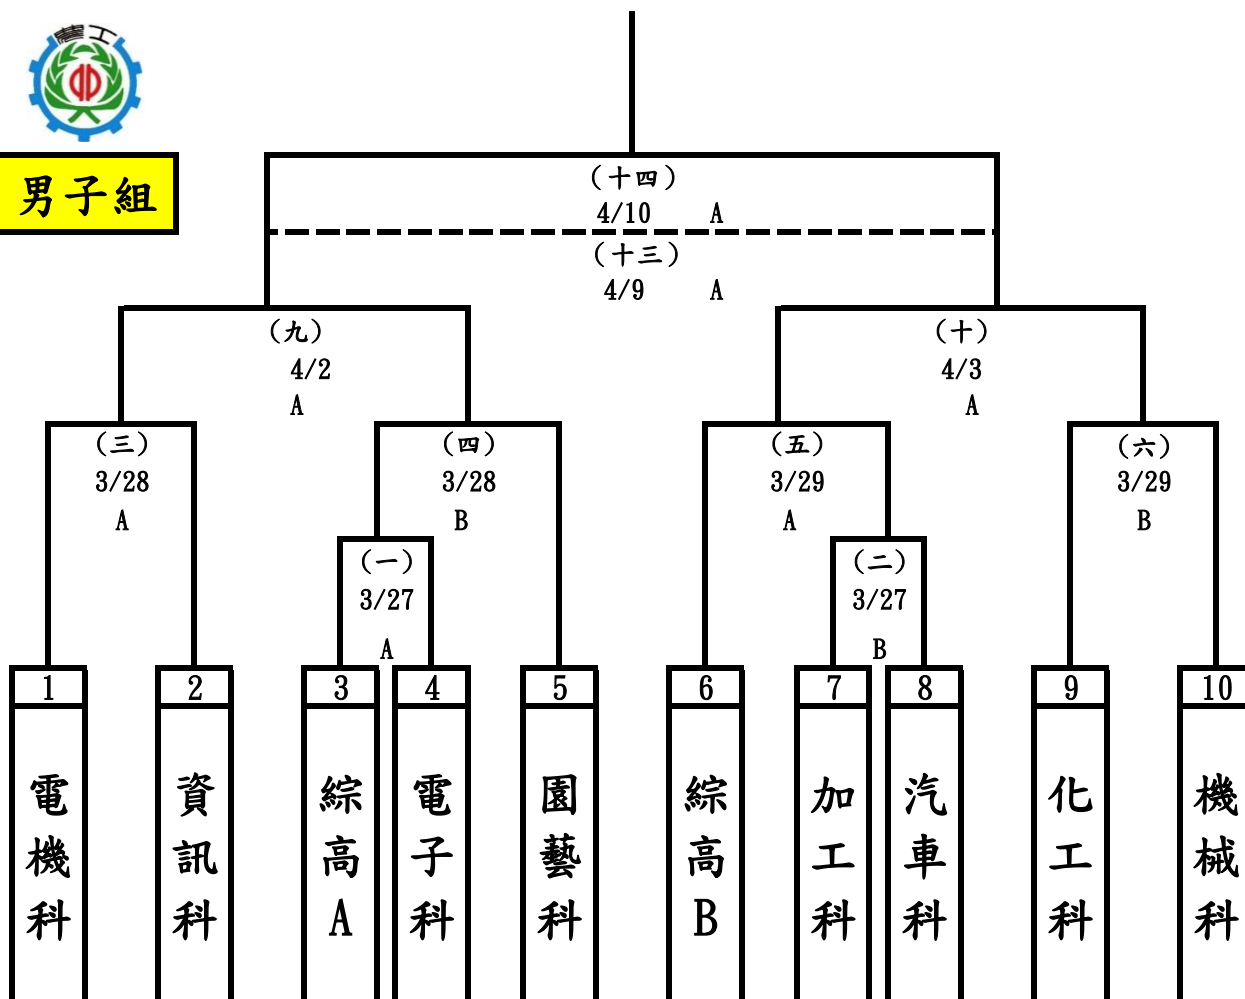

# 臺北市立松山工農106學年度高二科際盃籃球賽賽程表

## 男子組

## 女子組