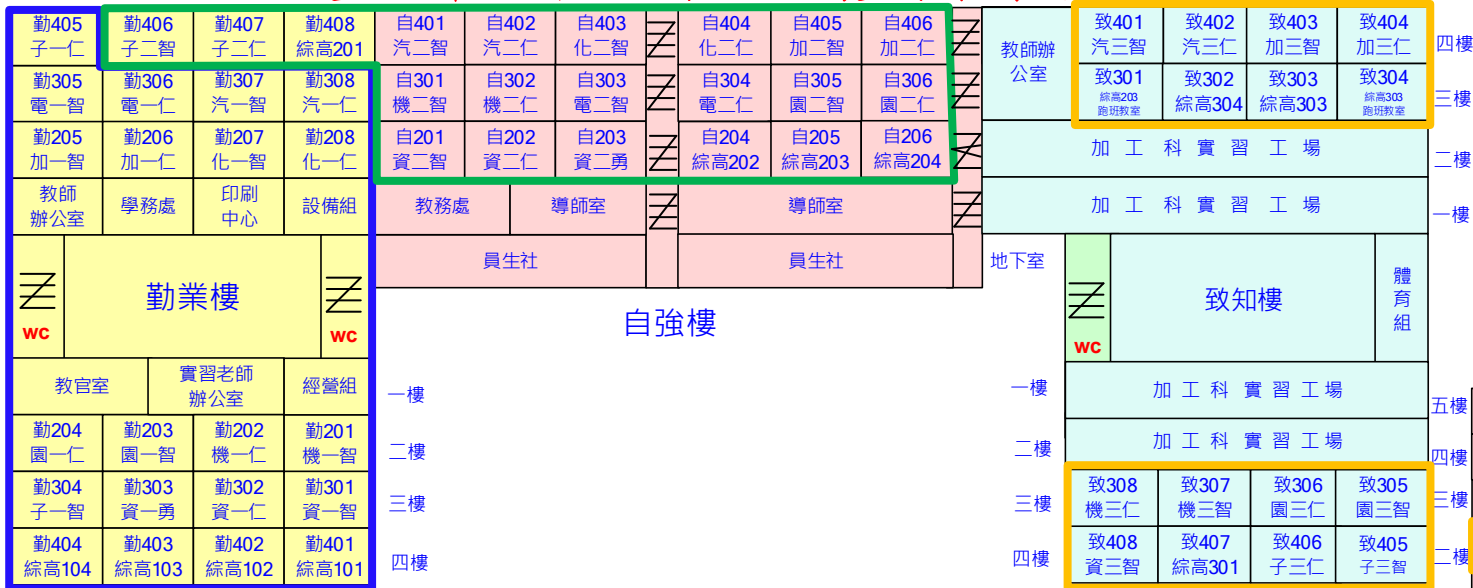

臺北市立松山高級工農職業學校 108 學年度教室配置圖

警衛室

篤行樓

一樓 二樓 三樓 四樓

校門

大同樓

- 一樓：總務處、人事室
- 二樓：圖書館
- 三樓：輔導室、美術教室、音樂教室
- 四樓：校長室、實習處、會計室

學生活動中心

集會台

民族樓 (電機科、機械科實習工場)

民權樓 (機械科、電子科實習工場)

資源回收場

民生樓 (汽車科、化工科實習工場)

後門