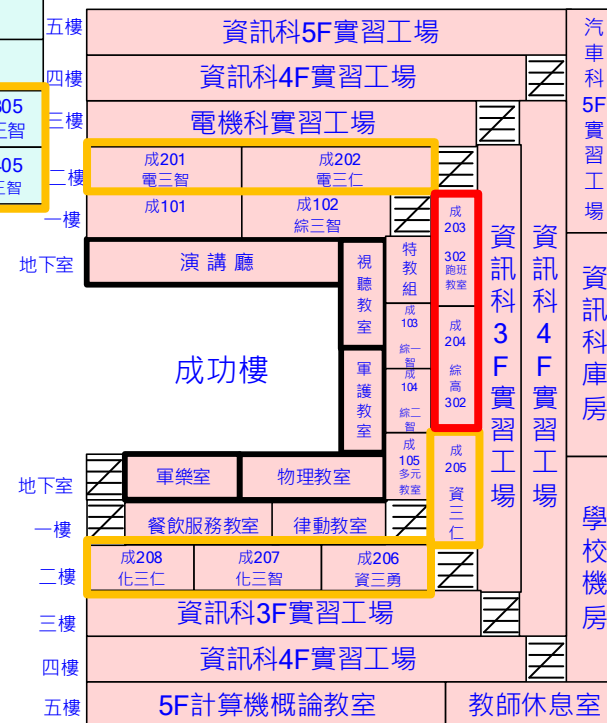

臺北市立松山高級工農職業學校 108 學年度教室配置圖

警衛室

篤行樓

一樓 二樓 三樓 四樓

校門

大同樓

- 一樓：總務處、人事室
- 二樓：圖書館
- 三樓：輔導室、美術教室、音樂教室
- 四樓：校長室、實習處、會計室

學生活動中心

集會台

民族樓 (電機科、機械科實習工場)

民權樓 (機械科、電子科實習工場)

資源回收場

民生樓 (汽車科、化工科實習工場)

後門